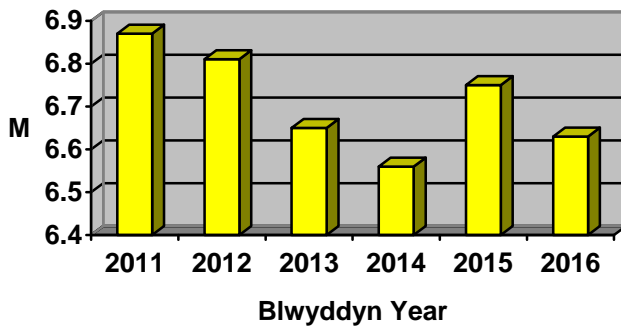

## Cymhariaeth o Ystadegau Cychod Comparison of Boat Statistics

	2011	2012	2013	2014	2015	2016
<b>Nifer o Gychod /</b> Number of Boats	95	86	80	75	77	79
<b>Cyfanswm Hydoedd /</b> Total LOA	652.23	585.54	532.01	491.79	520.12	524.10
<b>Cyfartaledd Hyd /</b> Average Length	6.87	6.81	6.65	6.56	6.75	6.63
<b>Cyfanswm Dyfnder /</b> Total Draught	80.86	72.06	62.62	57.55	58.79	57.36
<b>Cyfartaledd Dyfnder /</b> Average Draught	0.85	0.84	0.78	0.77	0.76	0.73

**Nifer o Gychod / Number of Boats**

**Cyfanswm Hydoedd / Total Length**

**Cyfartaledd Hyd / Average Length**

**Cyfanswm Dyfnder / Total Draught**

**Cyfartaledd Dyfnder / Average Draught**