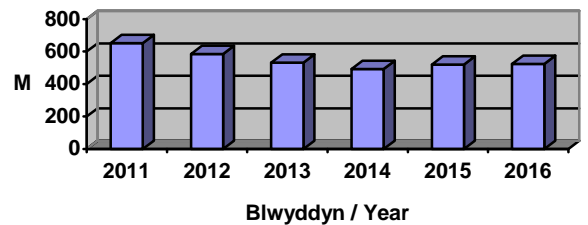

Cyfanswm Hydoedd / Total Length