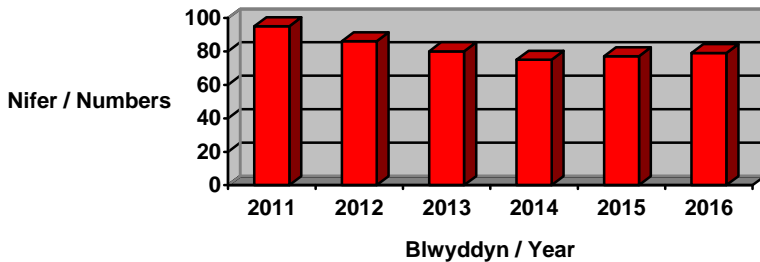

HARBWR ABERDYFI HARBOUR

Cymhariaeth o Ystadegau Cychod Comparison of Boat Statistics

	2011	2012	2013	2014	2015	2016
Nifer o Gychod / Number of Boats	95	86	80	75	77	79
Cyfanswm Hydoedd / Total LOA	652.23	585.54	532.01	491.79	520.12	524.10
Cyfartaledd Hyd / Average Length	6.87	6.81	6.65	6.56	6.75	6.63
Cyfanswm Dyfnder / Total Draught	80.86	72.06	62.62	57.55	58.79	57.36
Cyfartaledd Dyfnder / Average Draught	0.85	0.84	0.78	0.77	0.76	0.73

Nifer o Gychod / Number of Boats