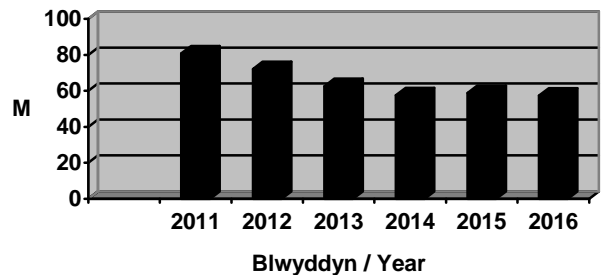

## Cymhariaeth o Ystadegau Cychod Comparison of Boat Statistics

	2011	2012	2013	2014	2015	2016
<b>Nifer o Gychod /</b> Number of Boats	95	86	80	75	77	79
<b>Cyfanswm Hydoedd /</b> Total LOA	652.23	585.54	532.01	491.79	520.12	524.10
<b>Cyfartaledd Hyd /</b> Average Length	6.87	6.81	6.65	6.56	6.75	6.63
<b>Cyfanswm Dyfnder /</b> Total Draught	80.86	72.06	62.62	57.55	58.79	57.36
<b>Cyfartaledd Dyfnder /</b> Average Draught	0.85	0.84	0.78	0.77	0.76	0.73

**Nifer o Gychod / Number of Boats**

**Cyfanswm Hydoedd / Total Length**

**Cyfartaledd Hyd / Average Length**

**Cyfanswm Dyfnder / Total Draught**

**Cyfartaledd Dyfnder / Average Draught**